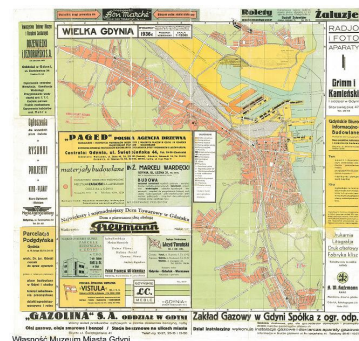

- E. Mapy

1/ Wielka Gdynia 1936 - skala 1:15000 (zał. nr 1).

Wydawcy: Morska Agencja Reklamy:
M.A.R. Inż. Przygodzki, Gdynińskie Biuro
Informacyjno-Budowlane

2/ Stadtplan Gotenhafen – Marine – Standortbaumat Gotenhafen,