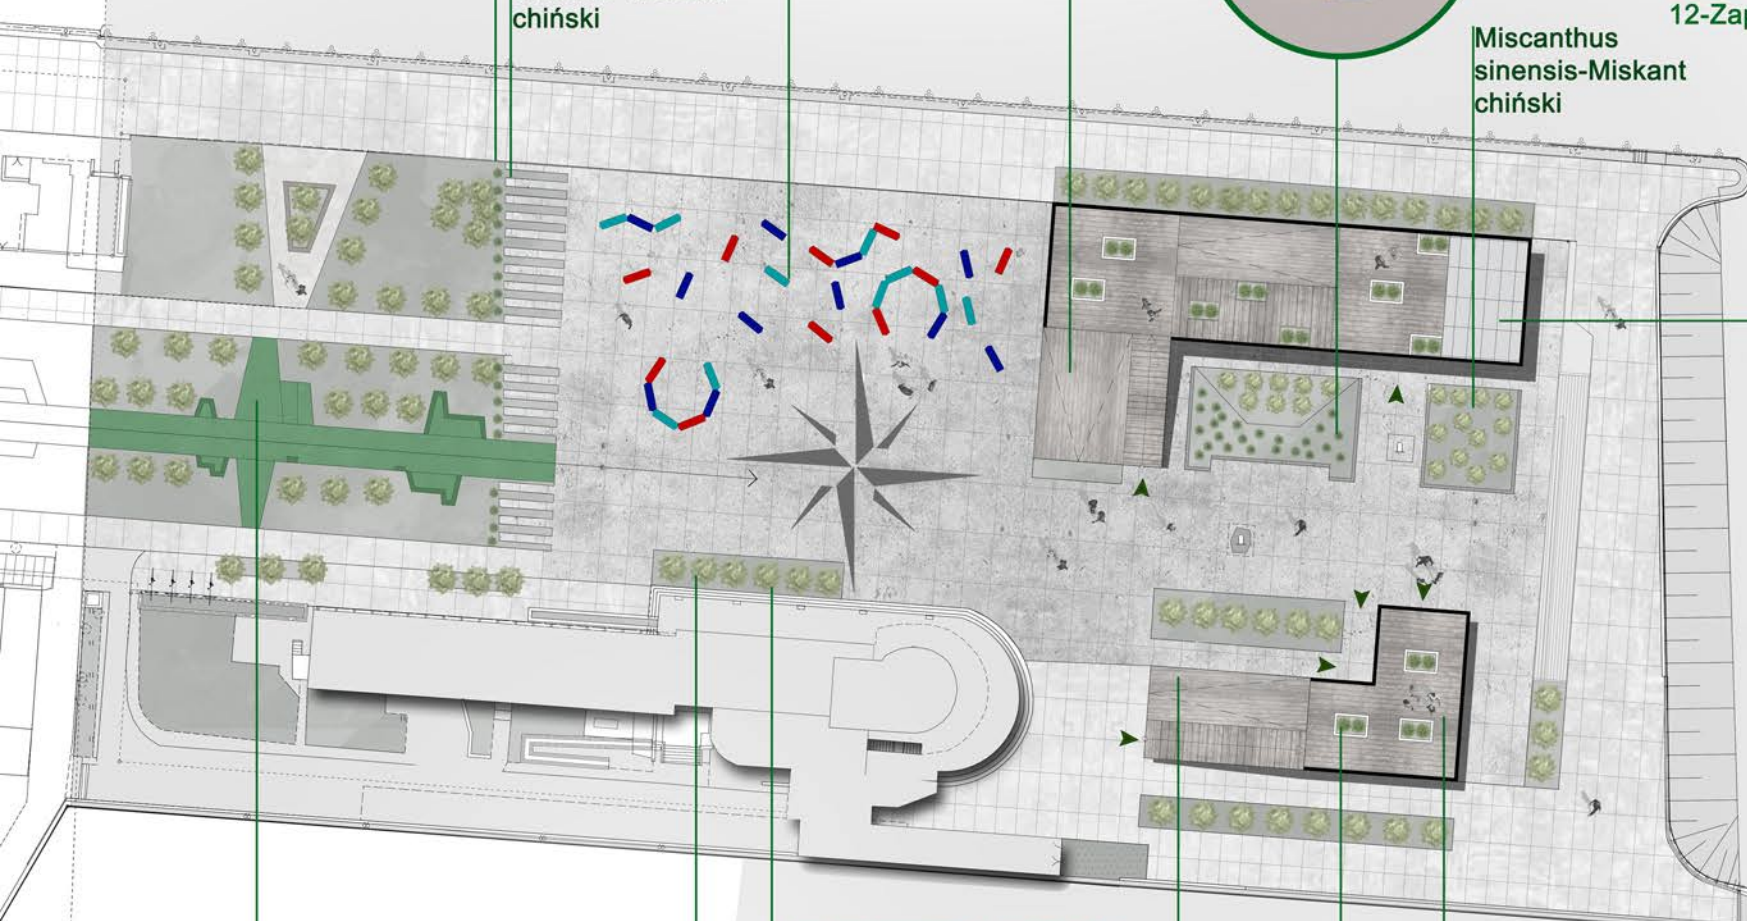

RZUT MOLA POŁUDNIOWEGO  
SKALA 1:500

Miscanthus  
sinensis-Miskant  
chiński

Miscanthus  
sinensis-Miskant  
chiński

Acer campestre- klon polny

Calamagrostis  
acutiflora-Trzcinnik  
ostrokwiatowy

- 1-Hol główny muzeum
- 2-Interaktywna trasa przez wystawę muzeum
- 3-Otwarcie widokowe na morze
- 4-kasy biletowe
- 5-Szatnia
- 6-Pom.gospodarcze
- 7-Toaleta dla niepełnosprawnych
- 8-Wc damskie
- 9-Wc męskie
- 10-Biura
- 11-Pom.techniczne
- 12-Zaplecze dla muzeum

RZUT MUZEUM WODY I RESTAURACJI SKALA 1:250

- A-Sklepik do muzeum
- B-Restauracja
- C-Bar
- D-Zaplecze pracowników
- E-Pom. socjalne
- F-Pom. techniczne
- G-Węzeł sanitarny
- H-Zmywalnia naczyń
- I-Kuchnia