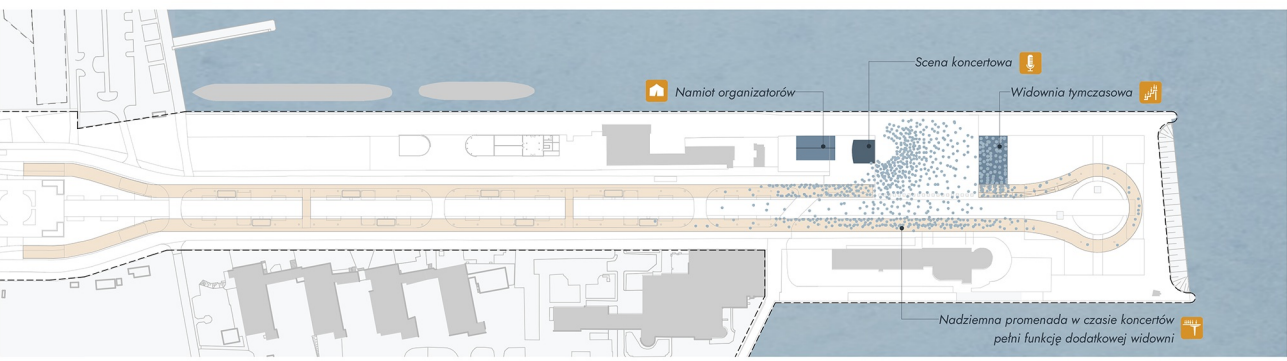

Plan zagospodarowania terenu - Skala 1:500

Widok A - widok na zakończenie Mola Południowego z punktem widokowym

Przykładowa impreza masowa - Zawody triathlonowe - Skala 1:2000

Przykładowa impreza masowa - Koncert w czasie Delfinałów - Skala 1:2000

Przykładowa impreza masowa - Grand Prix w biegach - Skala 1:2000

Przykładowa impreza masowa - Mistrzostwa Świata w Żeglarswie - Skala 1:2000

Przykładowa impreza masowa - Uroczyste przywitanie "Daru Młodzieży" po długim rejsie - Skala 1:2000