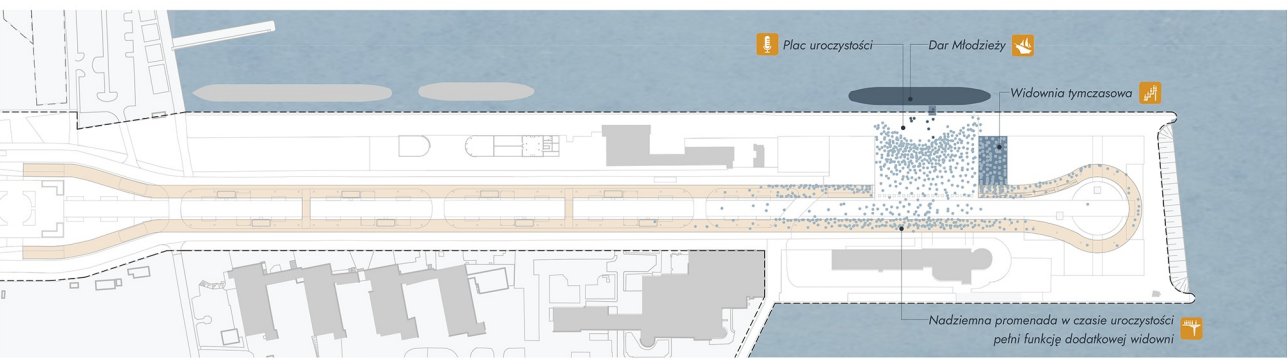

Plan zagospodarowania terenu - Skala 1:500

Widok A - widok na zakończenie Mola Południowego z punktem widokowym

Przykładowa impreza masowa - Zawody triathlonowe - Skala 1:2000

Przykładowa impreza masowa - Koncert w czasie Delfinałów - Skala 1:2000

Przykładowa impreza masowa - Grand Prix w biegach - Skala 1:2000

Przykładowa impreza masowa - Mistrzostwa Świata w Żeglarswie - Skala 1:2000

Przykładowa impreza masowa - Uroczyste przywitanie "Daru Młodzieży" po długim rejsie - Skala 1:2000