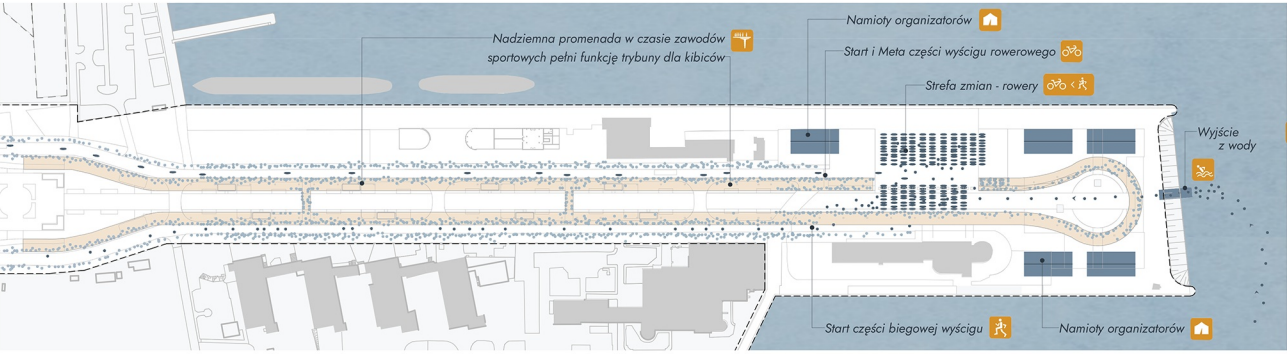

Plan zagospodarowania terenu - Skala 1:500

Widok A - widok na zakończenie Mola Południowego z punktem widokowym

Przykładowa impreza masowa - Zawody triathlonowe - Skala 1:2000

Przykładowa impreza masowa - Koncert w czasie Delfinałów - Skala 1:2000

Przykładowa impreza masowa - Grand Prix w biegach - Skala 1:2000

Przykładowa impreza masowa - Mistrzostwa Świata w Żeglarswie - Skala 1:2000

Przykładowa impreza masowa - Uroczyste przywitanie "Daru Młodzieży" po długim rejsie - Skala 1:2000