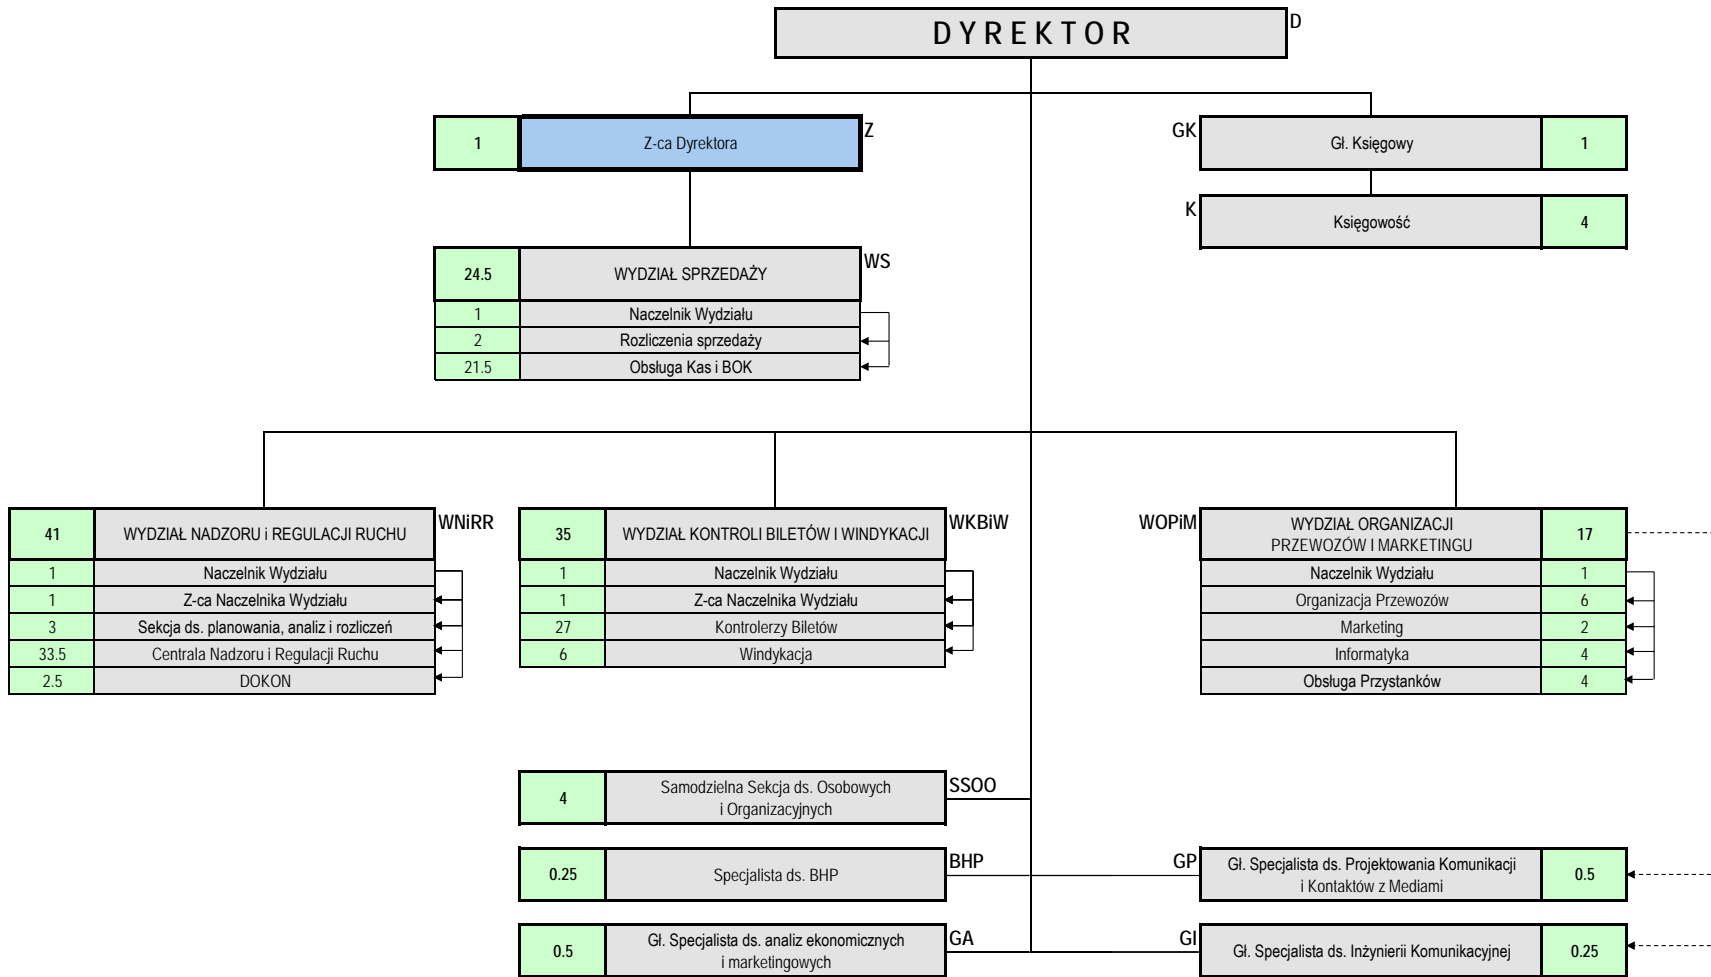

# Schemat organizacyjny Zarządu Komunikacji Miejskiej w Gdyni

Etaty 130.00