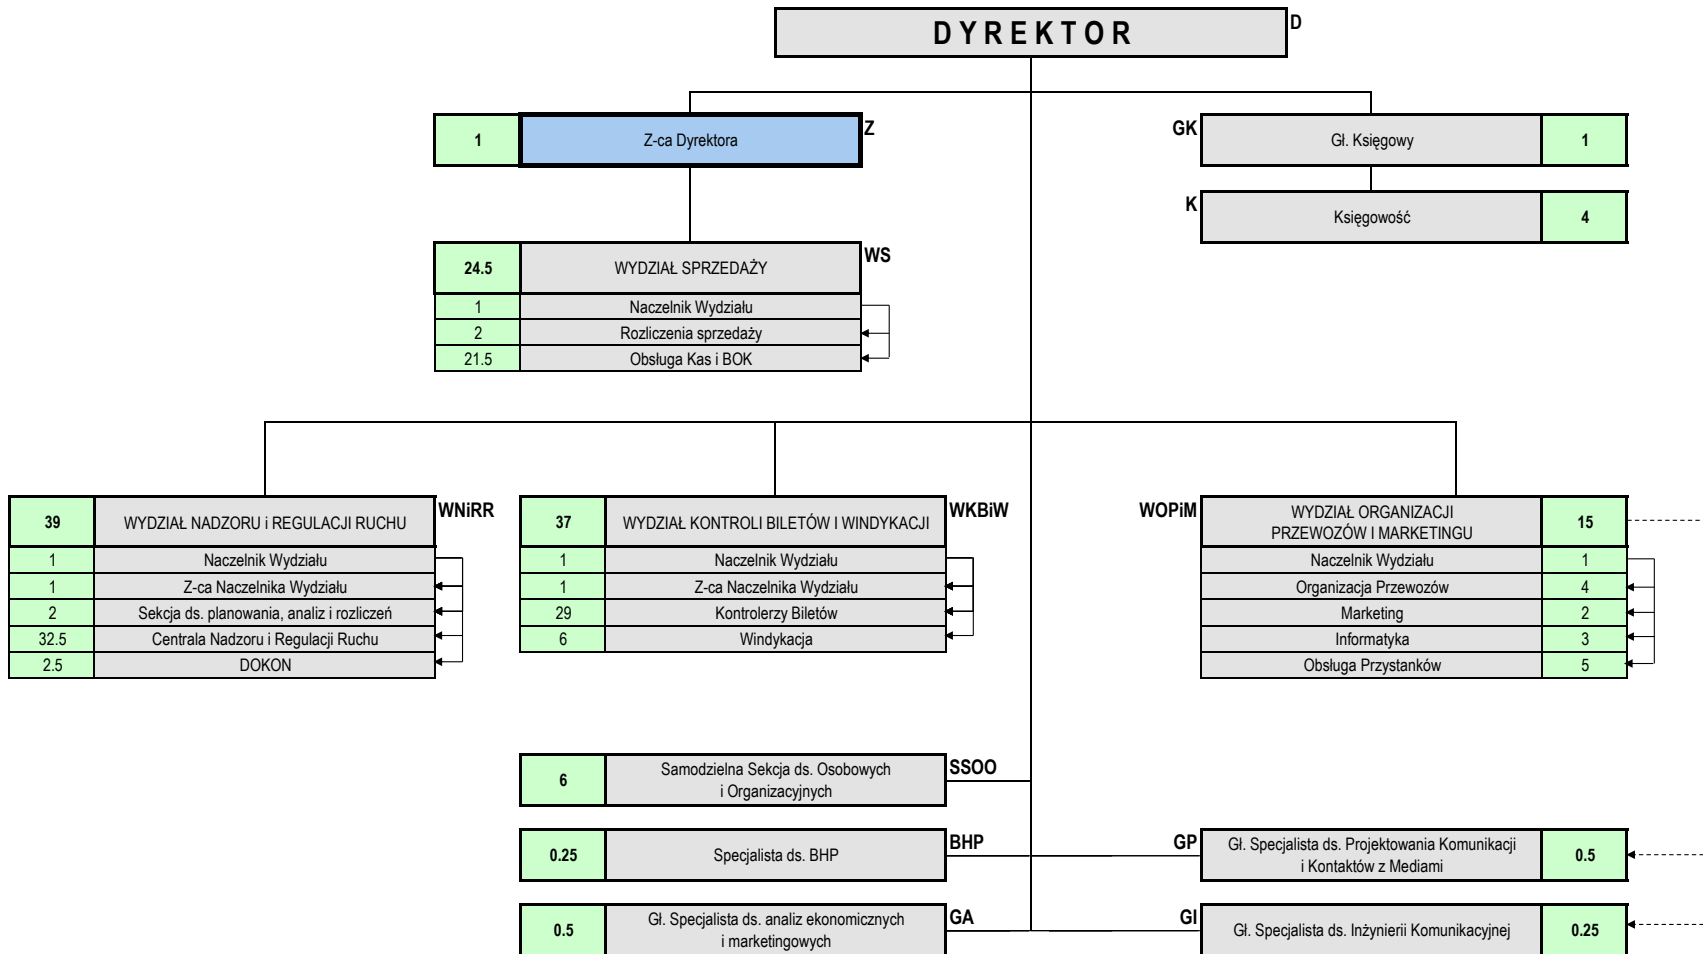

Schemat organizacyjny Zarządu Komunikacji Miejskiej w Gdyni

Etaty 130.00